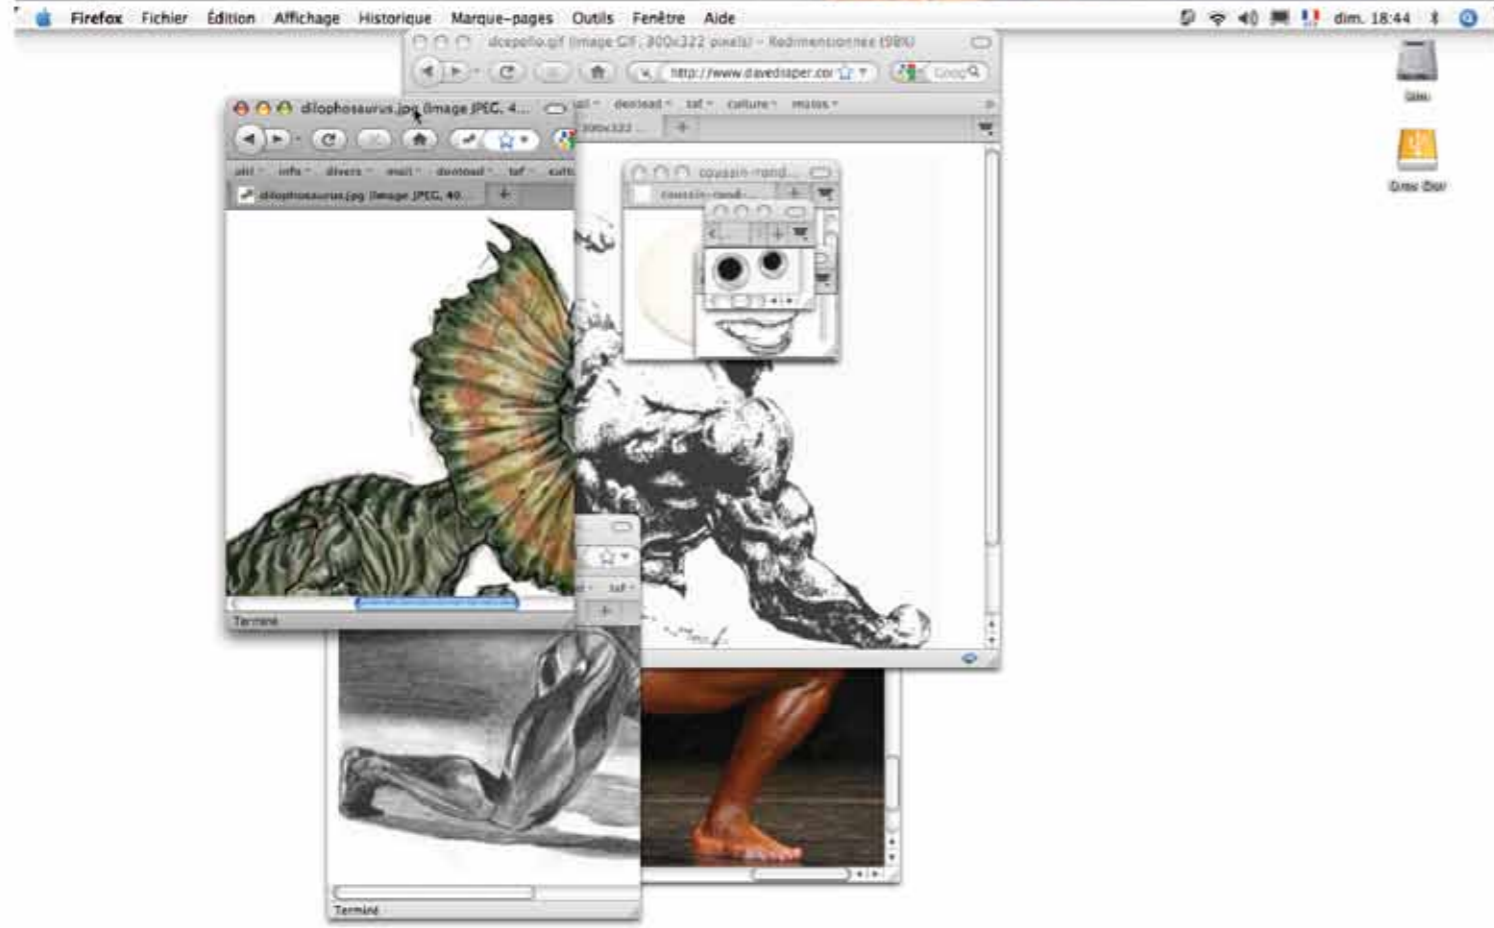

“Index”
(dessin feutre sur sopalin)

LOTUS

“Marines”
(dessin au feutre sur sopalin)

“Giant cockou”
(Dessin à l'encre de chine)

"abstarct Luning"
(tirages cibachrome)

"FLASH SCULPTURES"
(Capture d'écran de jeux flash)

“SHIMERE”
(assemblage de fenetres Firefox)