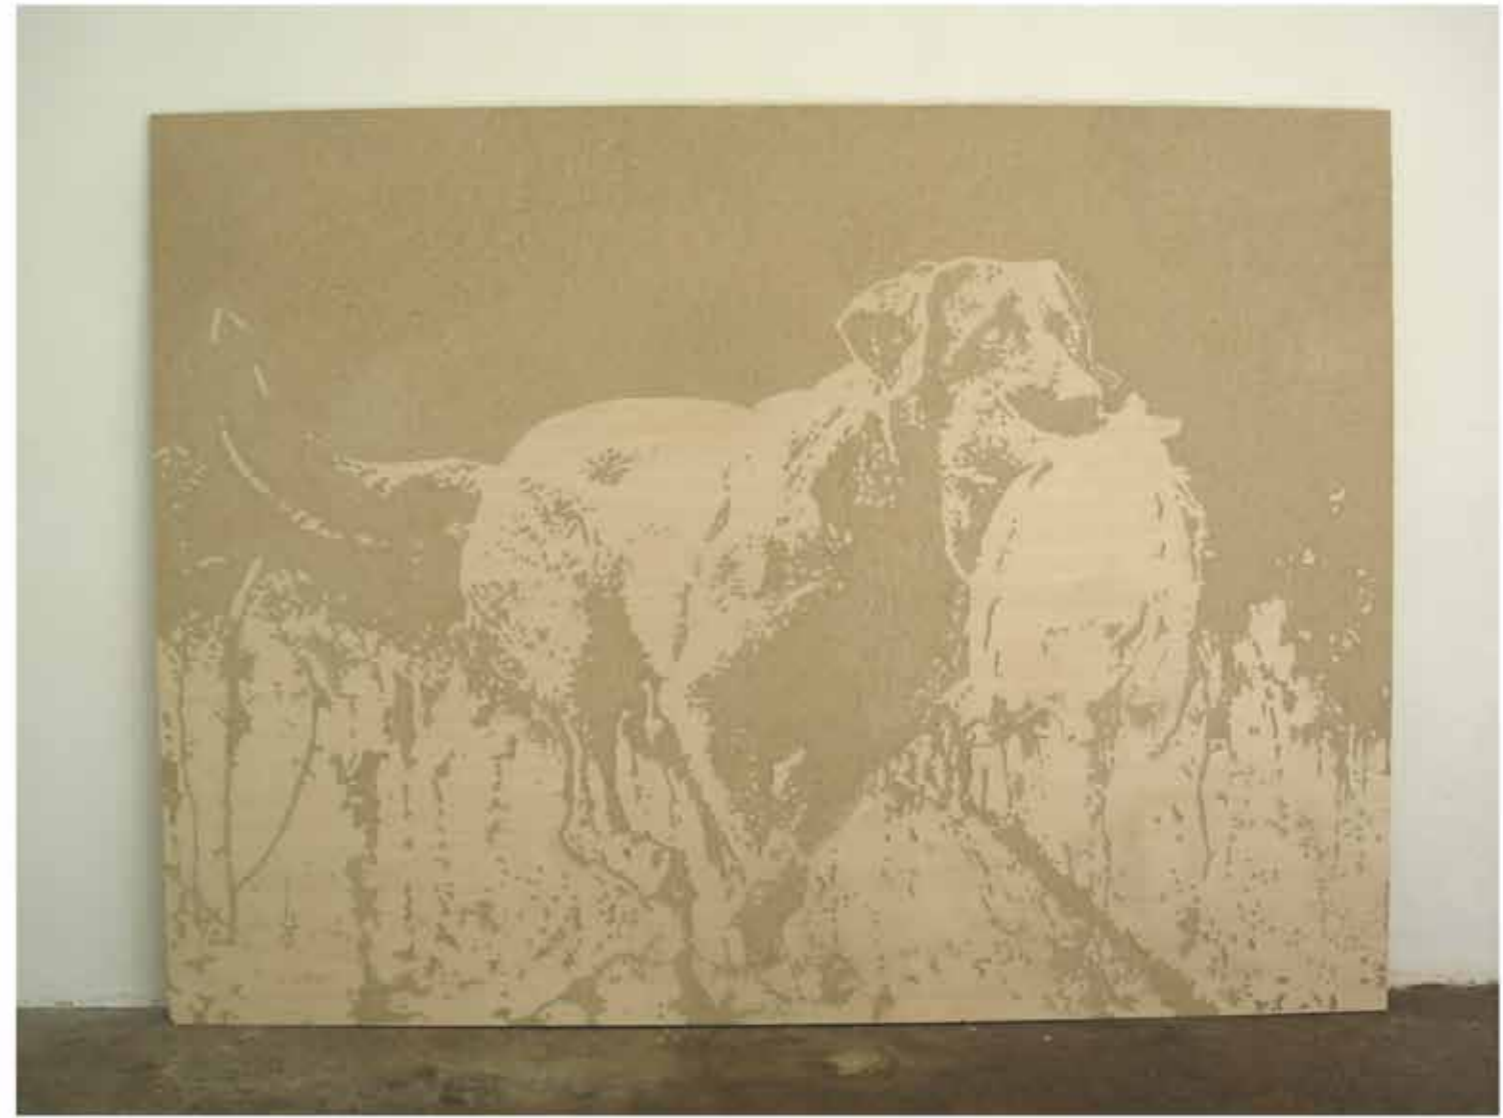

Fabrice Croux

Sans titre
(céramique et pick-up)

"Un jour, ce sera bien"
(Dessins au feutre sur T-shirt, commode)

Mamma Èg flig
 (Dessins au feutre Velleda sur vitre)

“Sans titre aka l’ours”
 (Dessin au feutre Velleda sur vitre)

"Sans titre. Aka la forêt"
(Dessin au feutre Velleda sur vitre)

"Sans titre aka tolérance zero" - En collaboration avec Severine Gorlier
(Dessin au feutre Velleda sur vitre)

“Délivrance”
(planche en aggloméré gravée à la perceuse) 250x310

“Biton”
(planche aggloméré gravée à la perceuse)

“Colette”
(planche en aggloméré gravée à la perceuse)

“Moufassa”
(planche aggloméré gravée à la perceuse)

“specific landscapes”
(Paillettes, matériaux divers)